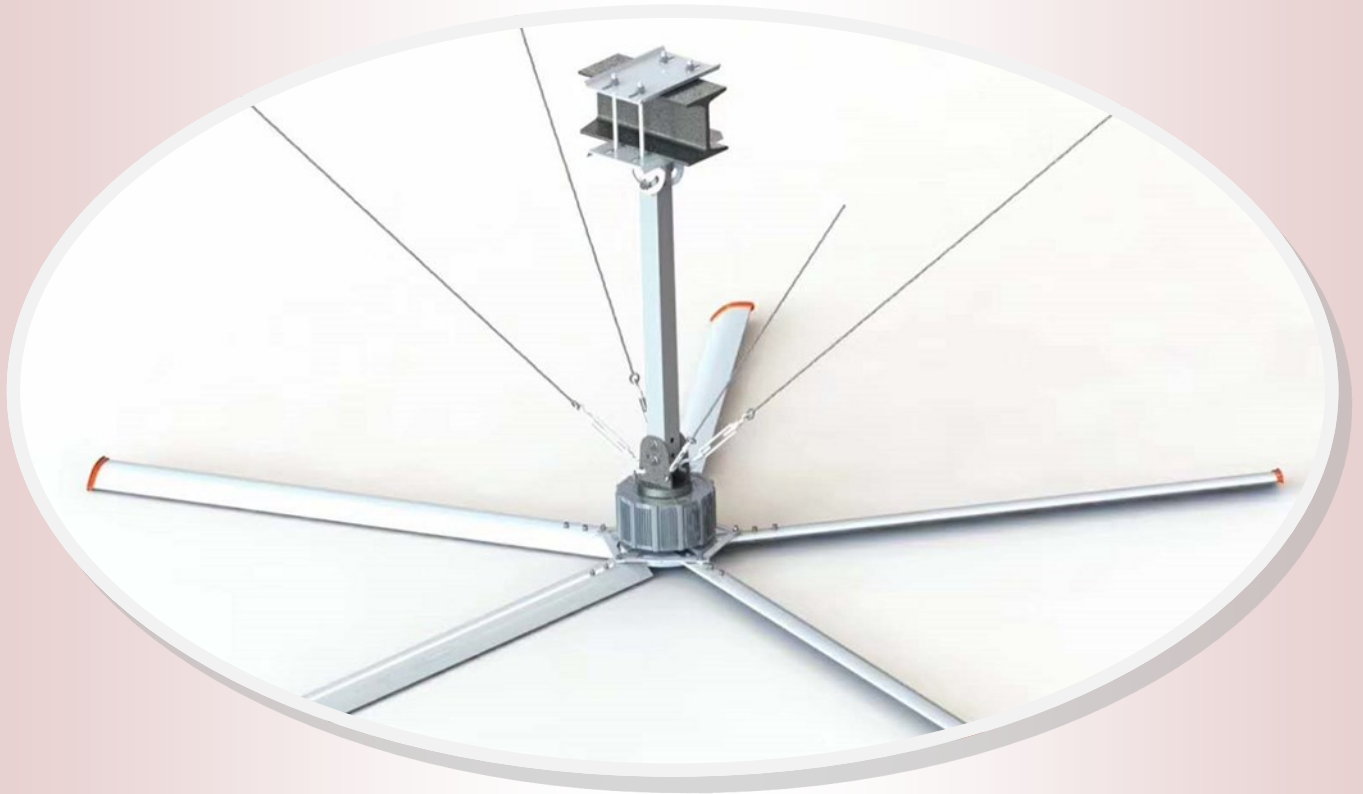

省電自然風-永磁直驅大風機

產品應用場合

- 商業公共場所:大型商場、超市、批發場、會展中心
- 製造業:工業廠房、物流倉儲、轉運倉庫
- 休閒旅遊:大型遊樂場、公園、旅遊景點、餐飲娛樂區
- 體育運動:體育館、健身房、室內訓練場
- 公共交通樞紐:候車廳、站台、售票廳、候機樓
- 其他:溫室、牧場、釀酒廠、教堂、食堂、教室、禮堂

鴻寶電機股份有限公司 Tel : 886-4-25321466 Fax : 886-4-25348159

地址：台中市潭子區中山路一段406號 網址：www.homeboat.com.tw Email：hbmattliu@gmail.com